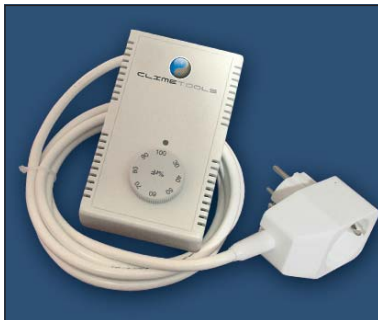

Optionales Zubehör für alle Entfeuchter - gegen Aufpreis lieferbar

Klappragegriffe

Betriebsstundenzähler

Komplettsset -
Klapp-Tragegriffe +
Betriebsstundenzähler

Montagekonsolen zur Wand-
montage der Entfeuchter
(z.B. in Wäschetrockneräumen);
vibrationsgedämpfte
Ausführung – Industriequalität

Kondenswasserpumpe KWP
im Gerät integriert
(Quality-Approved mit
Sicherheitsmechanismus)

Kondenswasserpumpe KWP
externe Ausführung
(Quality-Approved mit
Sicherheitsmechanismus)

Externer Feuchteregler
für CT 70

Externer Feuchteregler
für CT 100

Hydropower-Zeitschaltuhr
mit Feuchtigkeitsfühler

UVC-Luftentkeimung